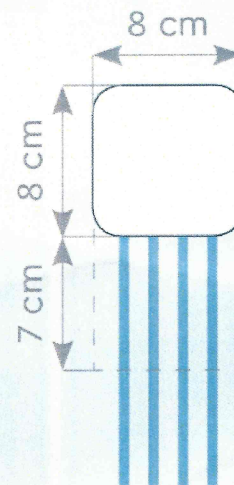

Im LIWEST-Startpaket enthalten:

- ▶ Installationsanleitung
- ▶ Leerrohr für Hauszuführung, ca. 20 m
- ▶ Glasfaserabschlussdose inkl. Glasfaserkabel für Innen, ca. 30 m
- ▶ Hausanschlusskasten (HAK)
- ▶ Röhrchenverbinder 7 mm
- ▶ Abschlusskappe 7 mm
- ▶ 10 m Grabung auf unbefestigtem Grund
- ▶ Gebäudezuleitung inkl. Hauseintritt (ohne Abdichtung)
- ▶ Hausverkabelung
- ▶ Kundenanschluss
- ▶ Modemanschluss

Glasfaserabschlussdose
inkl. 30m LWL-Kabel

Hausanschlusskasten